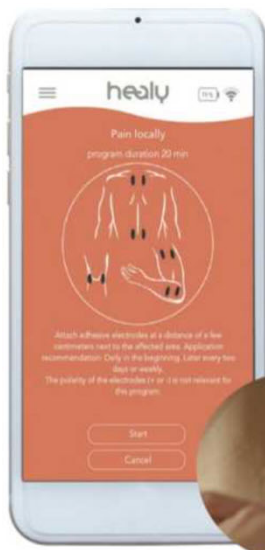

Kleef-elektroden