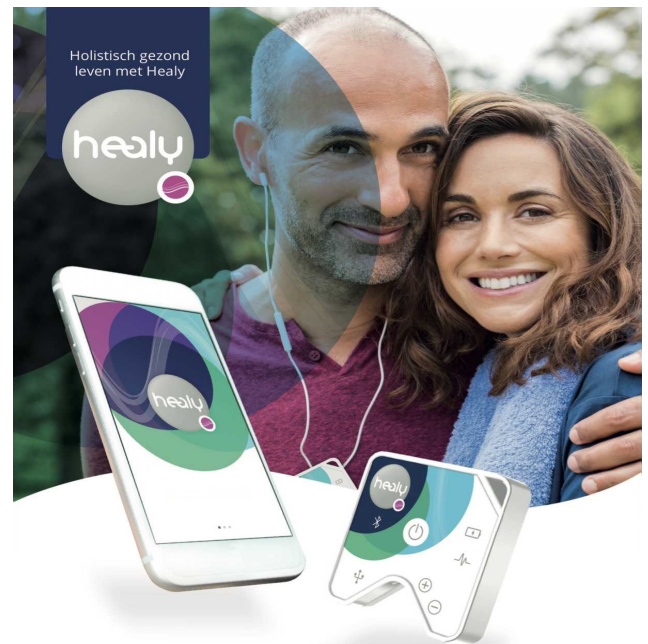

Welkom in de Healy World

Wie vindt het niet geweldig om zich gezond en goed te voelen! Per slot van rekening is een gezond lichaam en een gezonde geest waarschijnlijk het belangrijkste voor geluk en levenskwaliteit!

Maar gezondheid mag je niet als vanzelfsprekend beschouwen, en bovendien betekent gezondheid voor iedereen iets anders: ben je op zoek naar alternatieve manieren om pijntjes of ongemak te verbeteren? Of wil je de balans tussen je lichaam, geest en ziel herstellen? Meer vreugde en vitaliteit ervaren en je gevoel van welzijn te verbeteren?

We hebben Healy gecreëerd om je te helpen bij het bereiken van deze doelen. Healy met de TimeWaver-technologie is een medisch product voor de behandeling van chronische pijn, fibromyalgie, skeletpijn en migraine en voor de ondersteunende behandeling van psychische aandoeningen zoals depressie, angst en daarmee verbonden slaapproblemen, dat op het lichaam kan worden gedragen. Het apparaat is bedoeld voor het stimuleren van bepaalde gedeeltes in je lichaam met behulp van individueel bepaalde frequenties.

Healy is een hoogwaardig medisch technologieproduct, dat volledig in Duitsland werd ontwikkeld. Het apparaat is bedacht en ontworpen in samenwerking met artsen en therapeuten, gebaseerd op hun praktijk en ervaring.

Werking

Onze cellen worden in de loop van de tijd minder effectief door verkeerde voeding, allerlei aandoeningen, ontstekingen en uiteraard veroudering.

Om de cellen weer effectief te maken kunnen we een signaal toedienen met de specifieke frequentie van de getroffen cel.

Door veel onderzoek weet Healy welke frequenties bepaalde cellen -en daarmee aandoeningen- ondersteunen en past deze toe.

Individuele terugkoppeling

Niet alle frequenties zijn van toepassing op ieders lichaam en in ieder stadium van een aandoening. Healy past de frequenties één voor één toe en test welke voor dat moment het beste is. De behandeling wordt dan met deze effectieve frequenties voortgezet. **Dit maakt Healy een uniek instrument!**

De energievoorziening van de getroffen cellen kan tussen 40% en 70% verbeteren. In de literatuur van Healy wordt dit verder verklaard.

Healy, jouw kans

Healy is niet alleen je metgezel onderweg naar meer welzijn, maar kan ook je leven veranderen uit professioneel oogpunt.

Als een Healy World Member kun je een aantrekkelijk extra inkomen opbouwen, evenals een langdurig passief inkomen.

Sluit je bij ons aan en profiteer van je positieve aanbevelingen!

Er bestaan ook aantrekkelijke klant aanbeveling programma's voor Healy-klanten om meer voordelen te ontvangen.

Vraag het Healy World Member dat je deze brochure heeft gegeven naar de mogelijkheden voor verdiensten met Healy World of naar aanbevelingsprogramma's.

Vrijwaring: Healy is een medisch product voor de behandeling van chronische pijn, fibromyalgie, skeletpijn en migraine en voor de ondersteunende behandeling van psychische aandoeningen zoals depressie, angst en daarmee verbonden slaapproblemen. Alle andere toepassingen van Healy worden niet erkend door de reguliere geneeskunde omdat de werking hiervan niet wetenschappelijk is aangetoond.